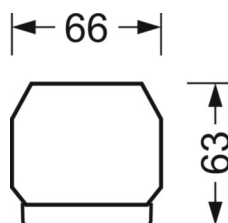

Оптика

Оснастка	LED, цветопередача/оттенок света CRI ≥ 80 / 6500K
Допуск для координаты цветности (MacAdam)	3SDCM
Фотобиологическая безопасность (светильник)	RG1
Номинальный световой поток	7893lm
Срок службы LED	50000h L80/B10 (Tq 35°C)
светоотдача светильников	149lm/W
Угол излучения	95° (C0) / 95° (C90)
UGR поп./вдоль	20.9 / 21.3

DEEP-LINK

<https://www.regiolum.de/ru/article/19410006174>

Ссылка	LED 8000lm 865
ηLB	100 %
Φ ↓/↑	98 % / 2 %
UGR поп./вдоль	20.9 / 21.3

Механика

цвет корпуса	черный RAL 9005
размеры (LxWxH/DxH)	1531mm x 55mm x 33mm
вес (нетто)	1.9kg
Вид монтажа	сборка трековых систем, световая структура

размеры

L	1531 mm	Длина
В	55 mm	Ширина
Н	33 mm	Высота