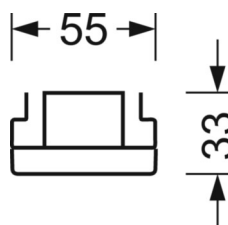

Оптика

Оснастка	LED, цветопередача/оттенок света CRI ≥ 80 / 6500K
Допуск для координаты цветности (MacAdam)	3SDCM
Фотобиологическая безопасность (светильник)	RG1
Номинальный световой поток	7893lm
Срок службы LED	50000h L80/B10 (Tq 35°C)
светоотдача светильников	149lm/W
Угол излучения	95° (C0) / 95° (C90)
UGR поп./вдоль	20.9 / 21.3

DEEP-LINK

<https://www.regiolum.de/ru/article/19410006174>

Ссылка	LED 8000lm 865
ηLB	100 %
Φ ↓/↑	98 % / 2 %
UGR поп./вдоль	20.9 / 21.3

Механика

цвет корпуса	черный RAL 9005
размеры (LxWxH/DxH)	1531mm x 55mm x 33mm
вес (нетто)	1.9kg
Вид монтажа	сборка трековых систем, световая структура

размеры

L	1531 mm	Длина
В	55 mm	Ширина
Н	33 mm	Высота